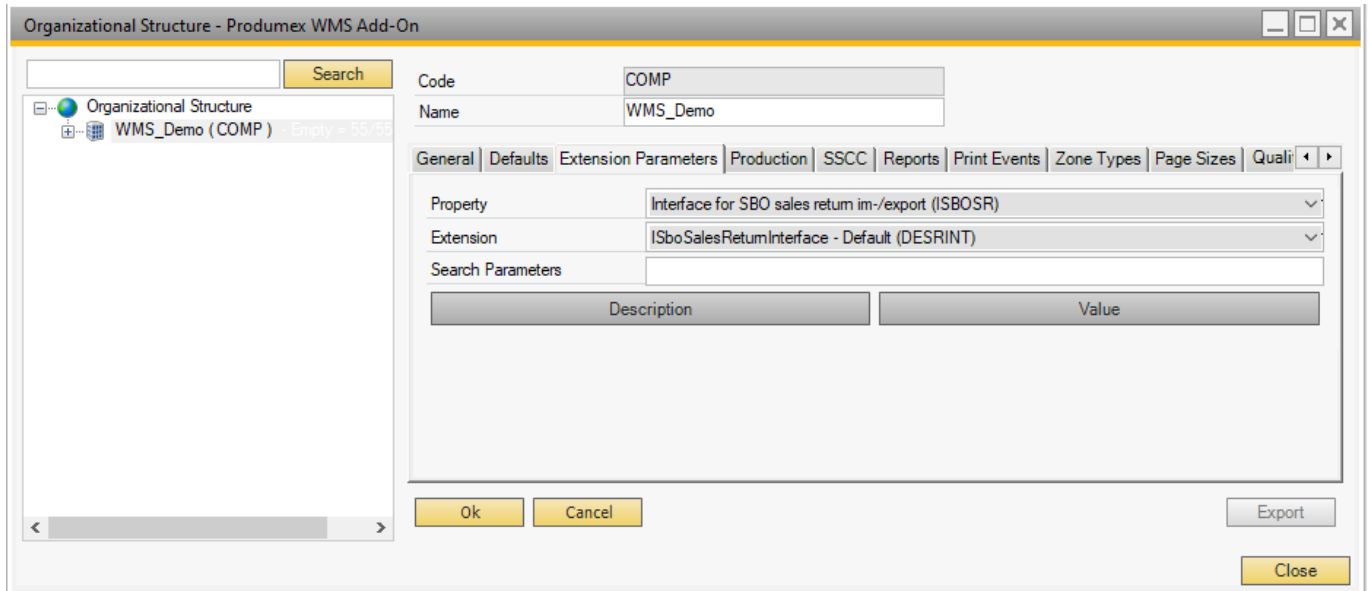

2.3.41. Interface for SBO Sales Return Import/Export

All Extension Parameters : [2.3. Extension Parameters tab](#)

Extension: Sbo Sales Return Interface - Default

See [Produmex Standard EDI Module](#).

From:
<https://wiki.produmex.name/> - **Produmex**