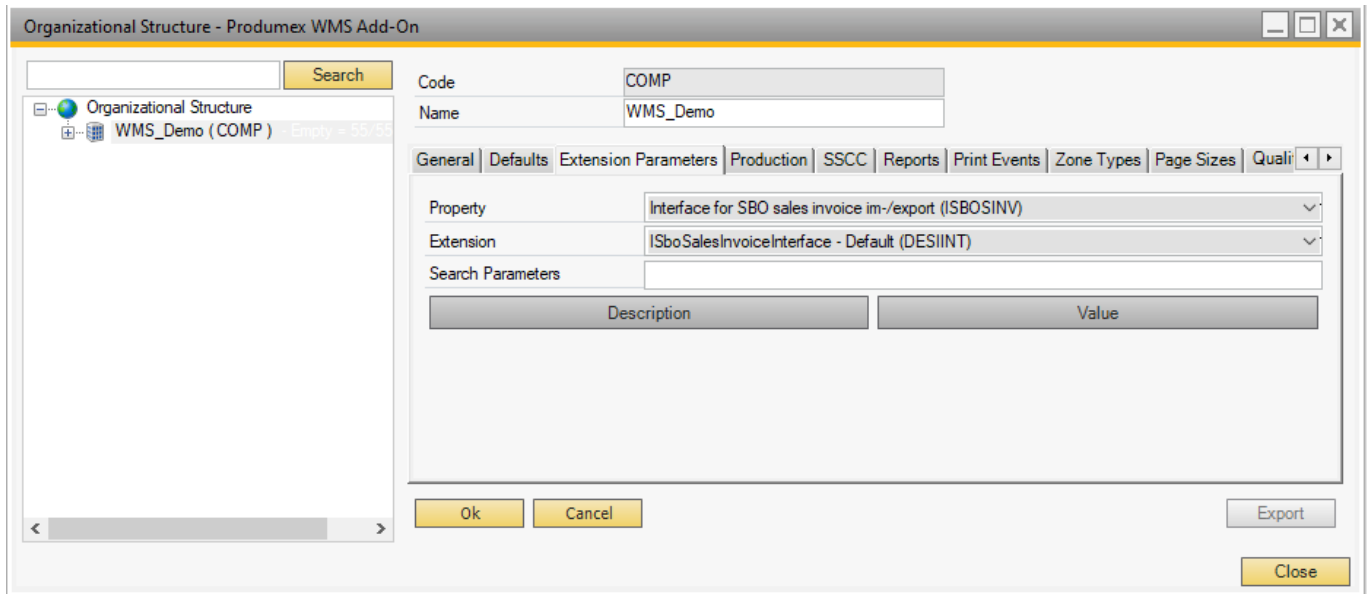

2.3.38. Interface for SBO Sales Invoice Import/Export

All Extension Parameters : 2.3. Extension Parameters tab

Extension: SBO Sales Invoice Interface - Default

See the settings here [Produmex Standard EDI Module](#).