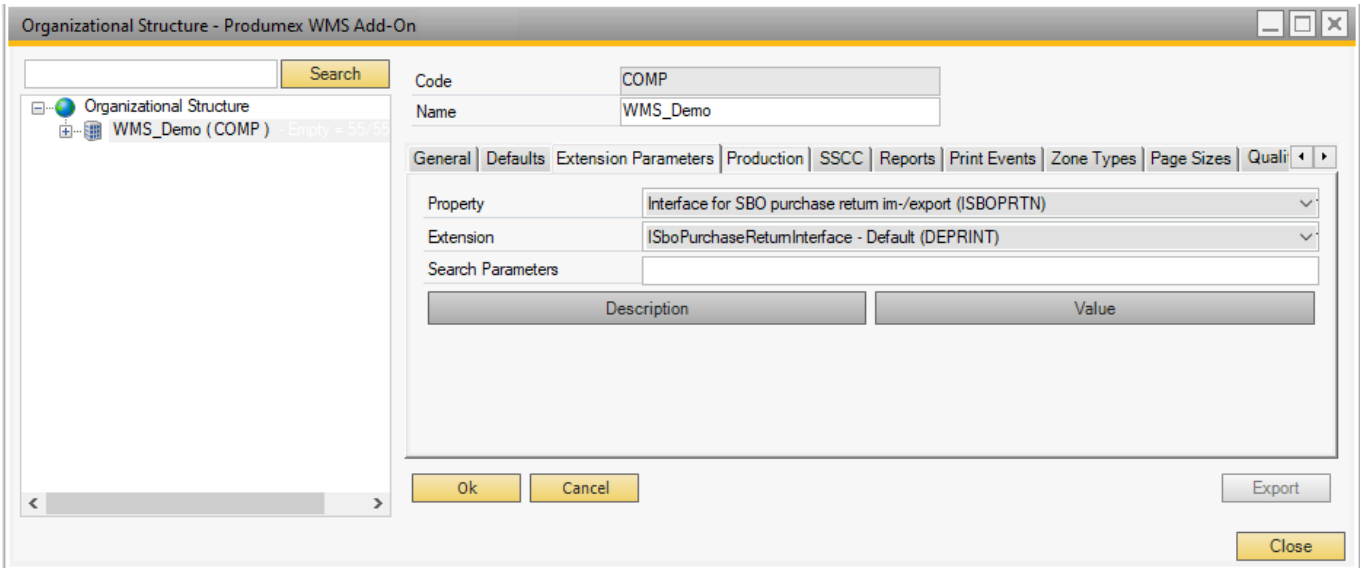

2.3.34. Interface for SBO Purchase Return Import/Export

All Extension Parameters : 2.3. Extension Parameters tab

Extension: SBO Purchase Return Interface - Default

See [Produmex Standard EDI Module](#).

From:
<https://wiki.produmex.name/> - **Produmex**