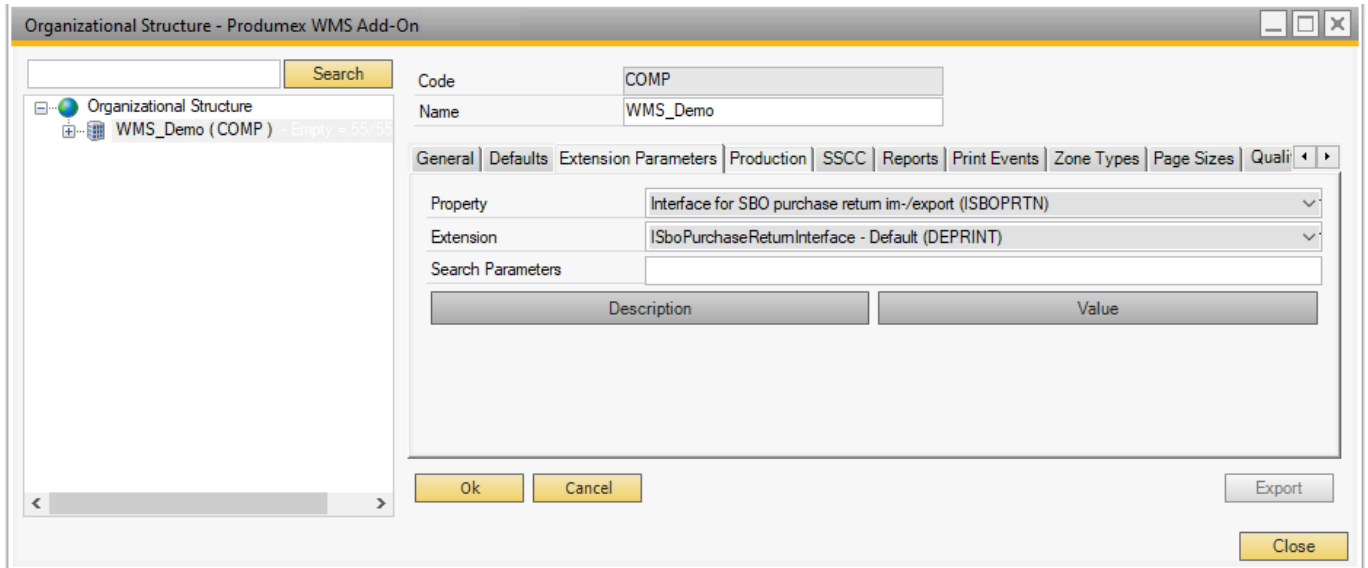

### 2.3.34. Interface for SBO Purchase Return Import/Export

All Extension Parameters : [2.3. Extension Parameters tab](#)

Extension: SBO Purchase Return Interface - Default

See [Produmex Standard EDI Module](#).