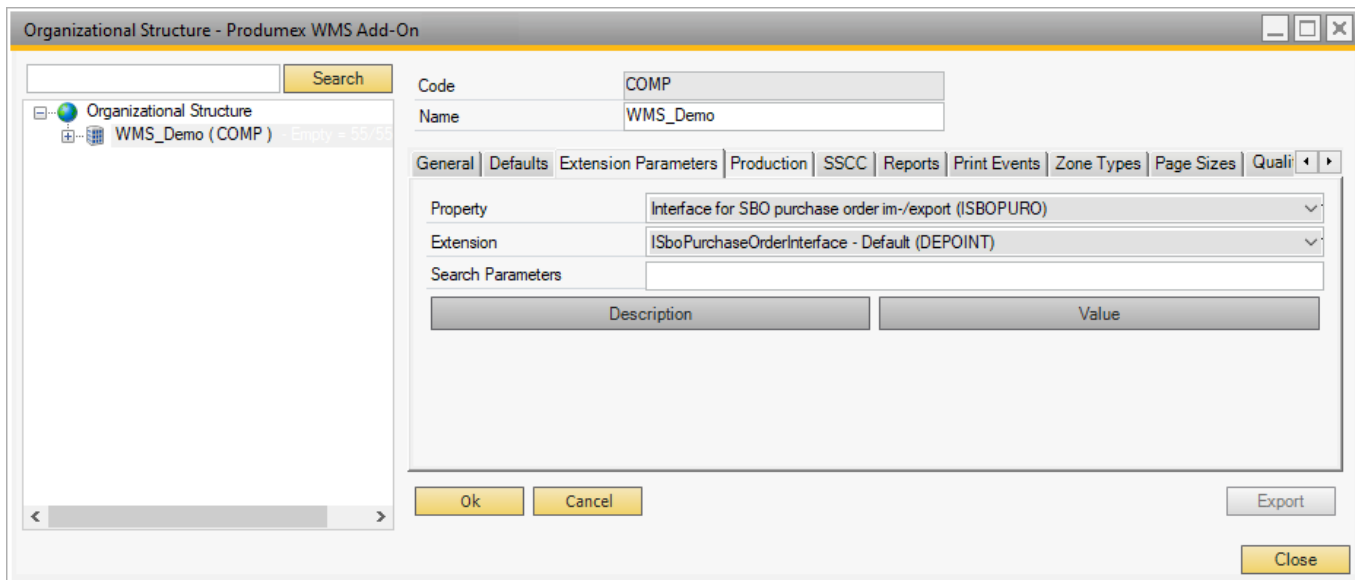

### 2.3.33. Interface for SBO Purchase Oder Import/Export

All Extension Parameters : [2.3. Extension Parameters tab](#)

Extension: SBO Purchase Order Interface - Default

See [Produmex Standard EDI Module](#).