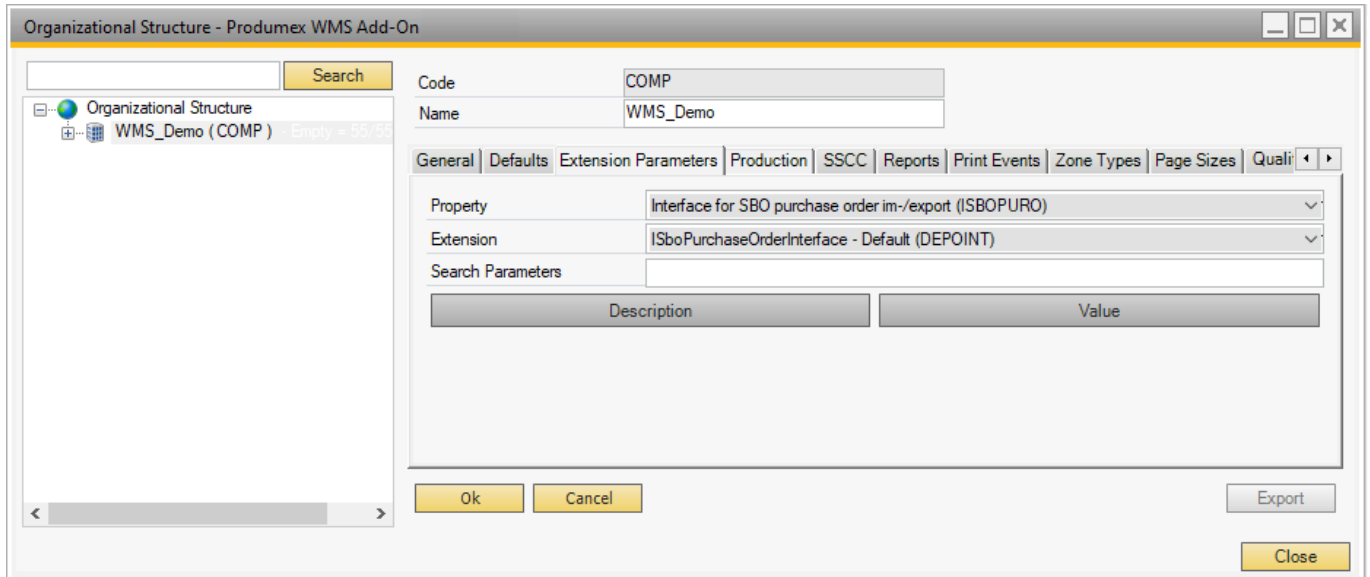

2.3.33. Interface for SBO Purchase Oder Import/Export

All Extension Parameters : [2.3. Extension Parameters tab](#)

Extension: SBO Purchase Order Interface - Default

See [Produmex Standard EDI Module](#).